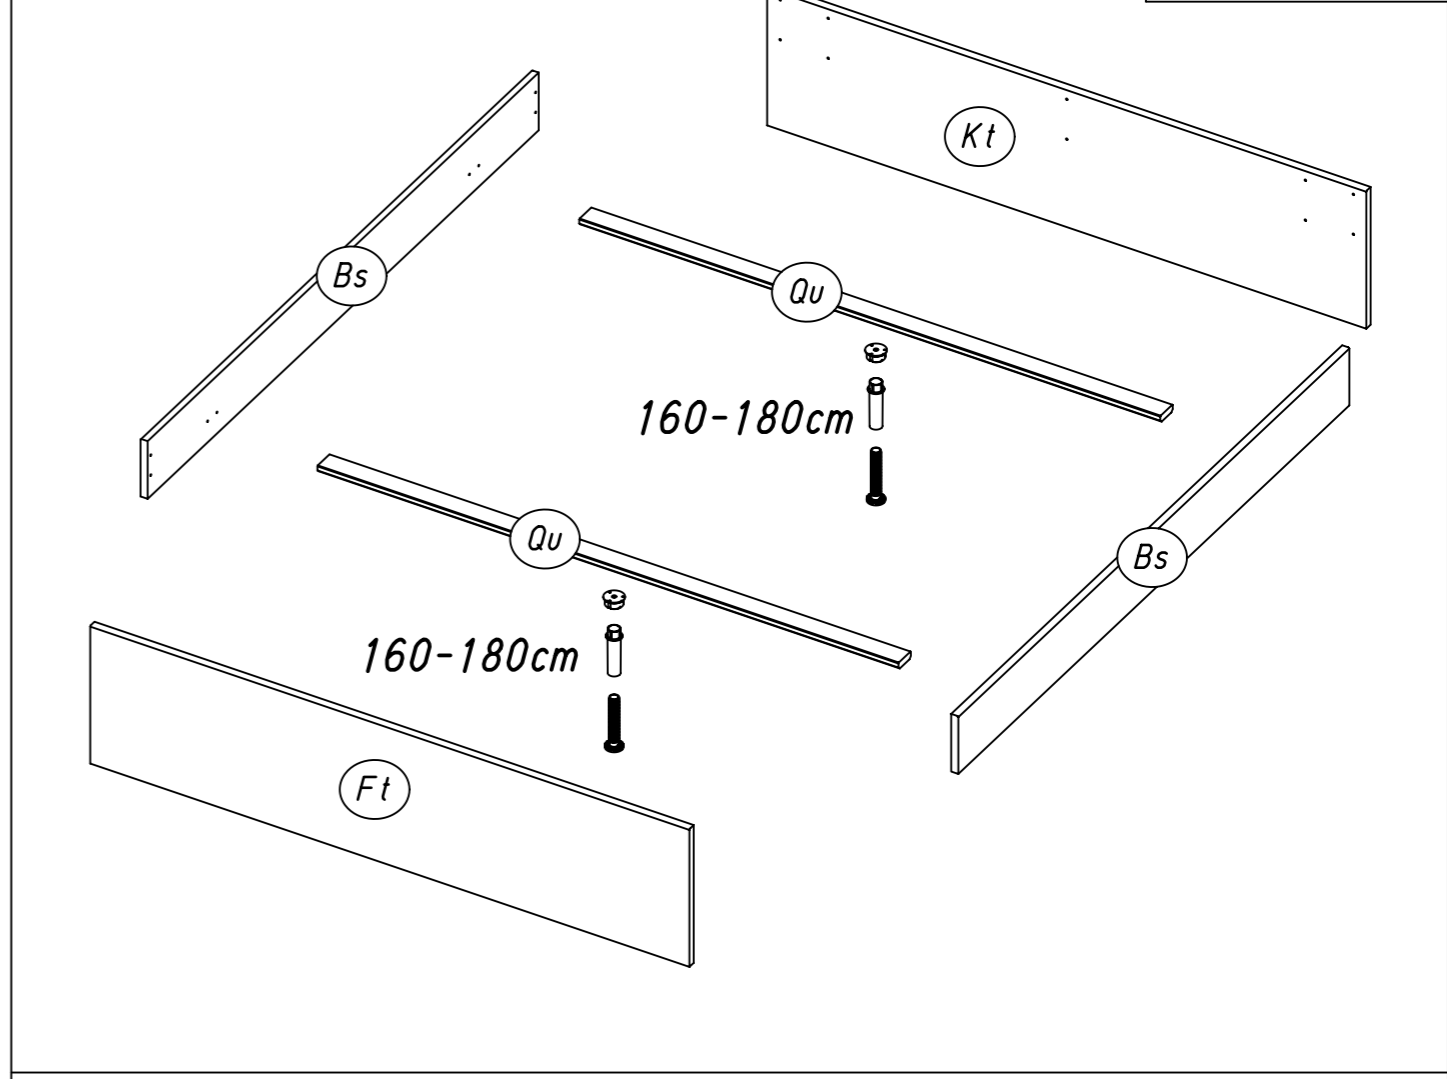

1.

M1790_01

rauch

2.

5.

5 698 200 202

6.

6 427 160-180cm