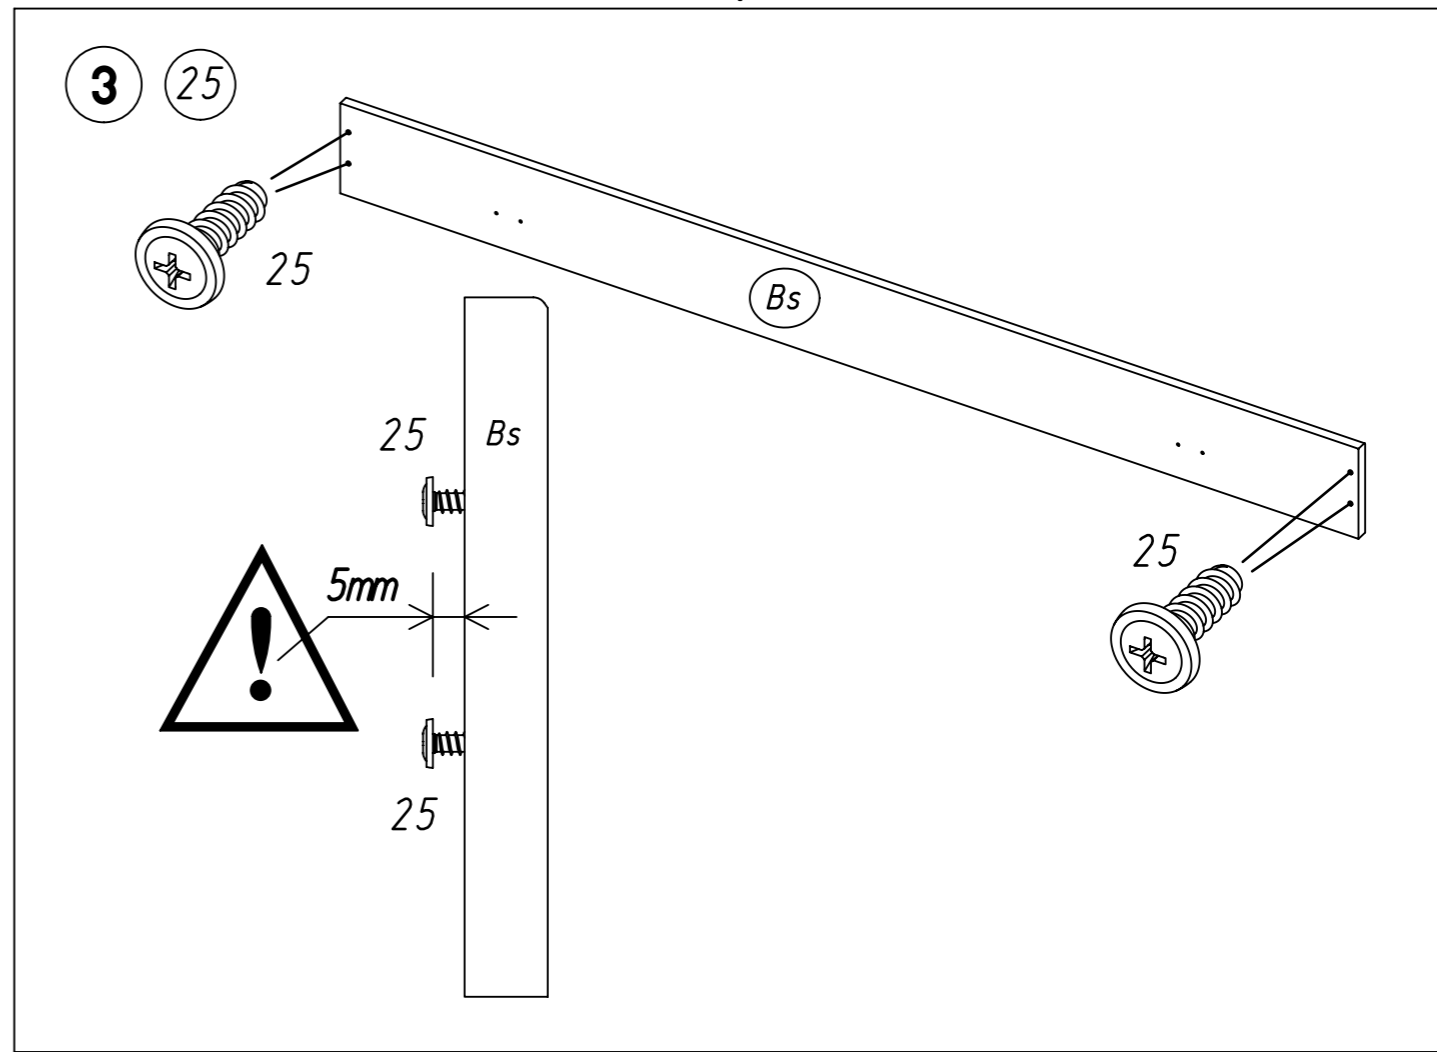

1.

M1790_01

rauch

2.

5.

5 698 200 202

6.

6 427 160-180cm