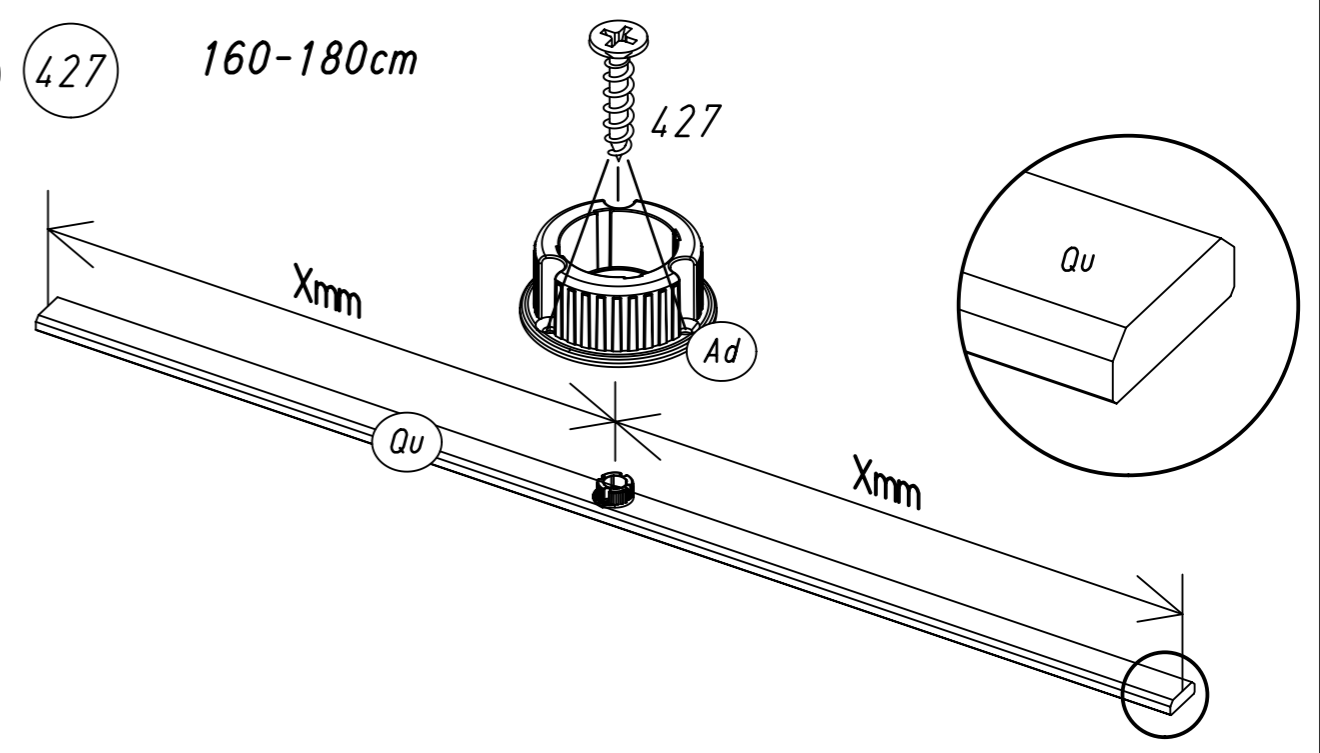

1.

M1790_01

rauch

2.

5.

5 698 200 202

6.

6 427 160-180cm