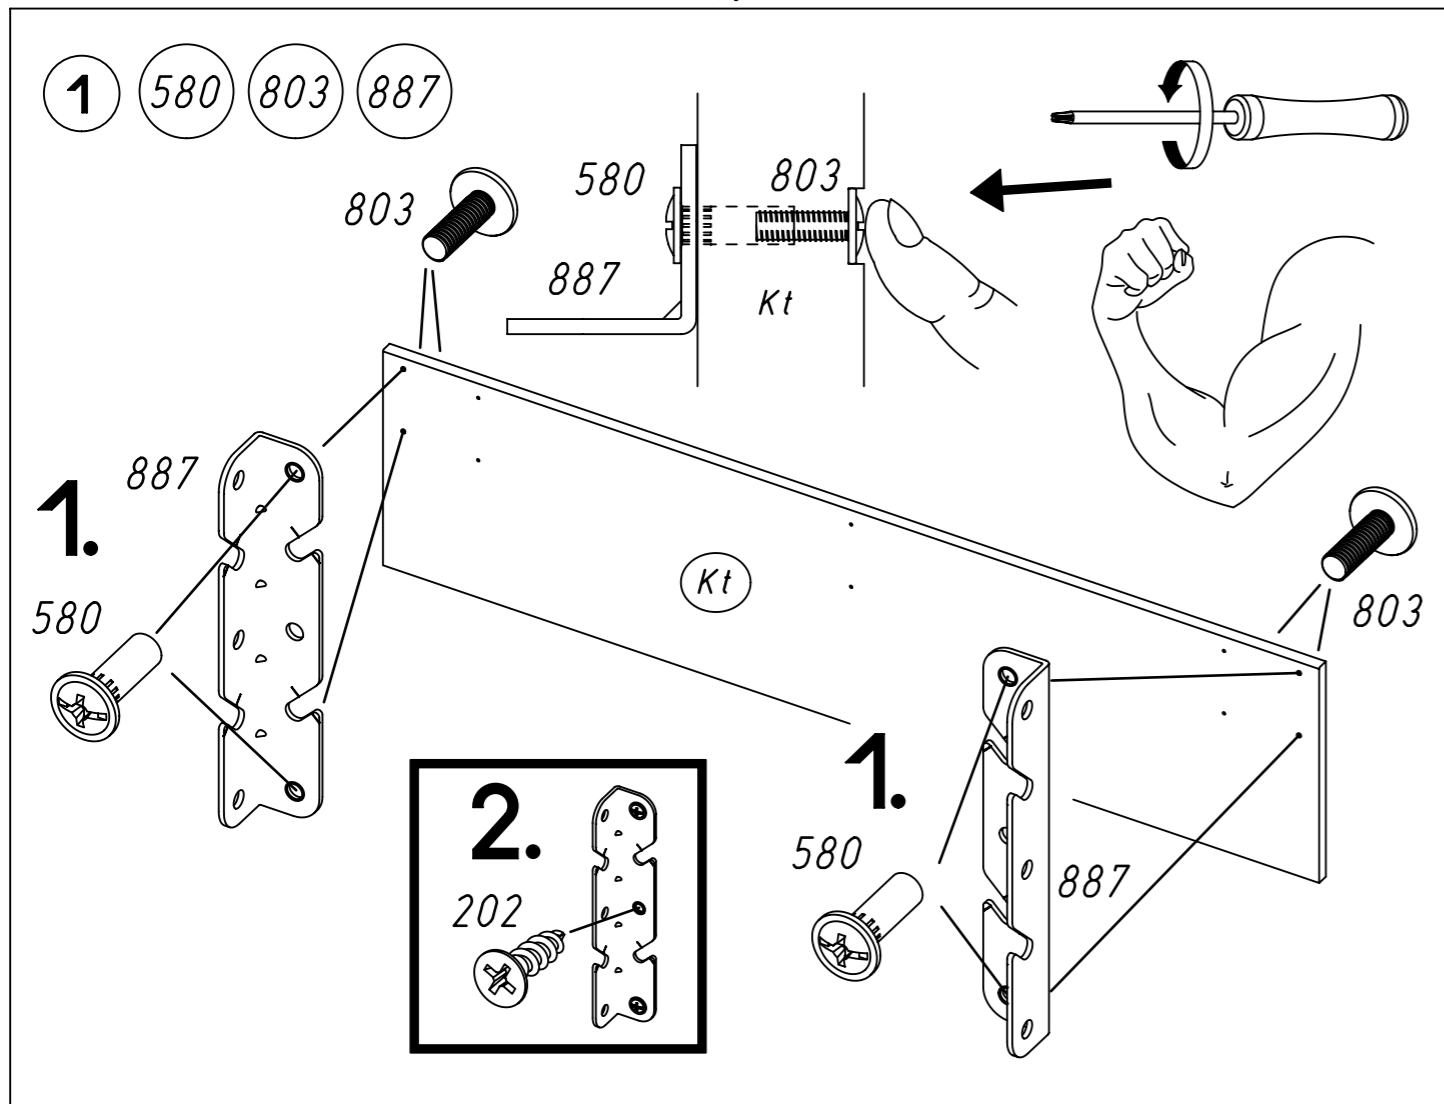

1.

M1790_01

rauch

2.

5.

5 698 200 202

6.

6 427 160-180cm