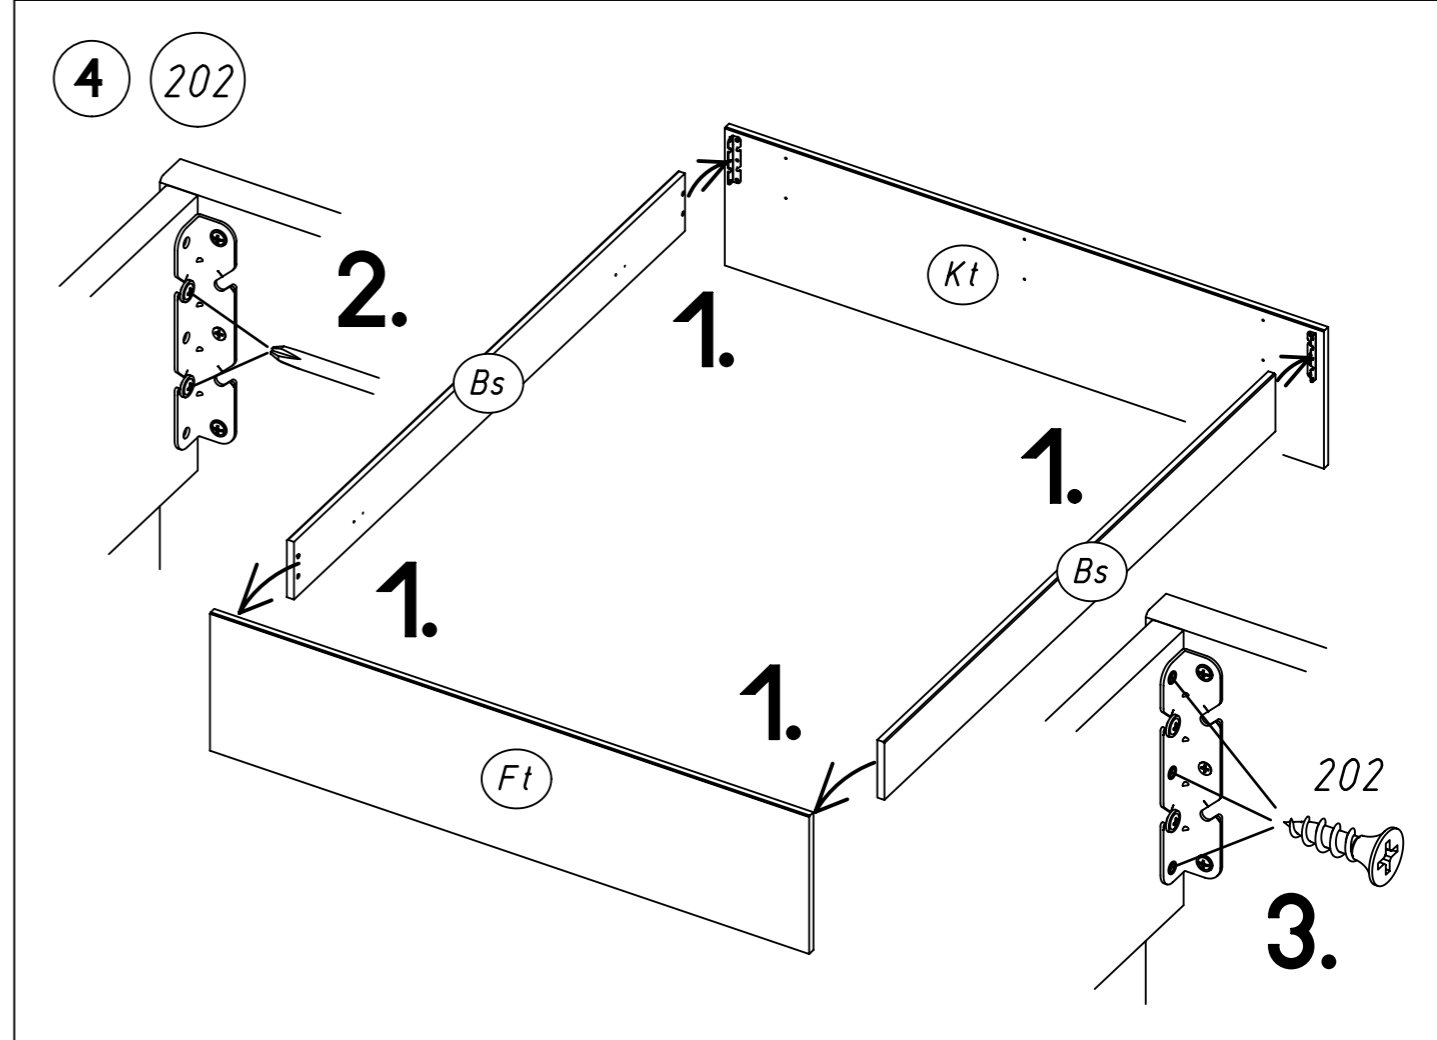

1.

M1790_01

rauch

2.

5.

5 698 200 202

6.

6 427 160-180cm