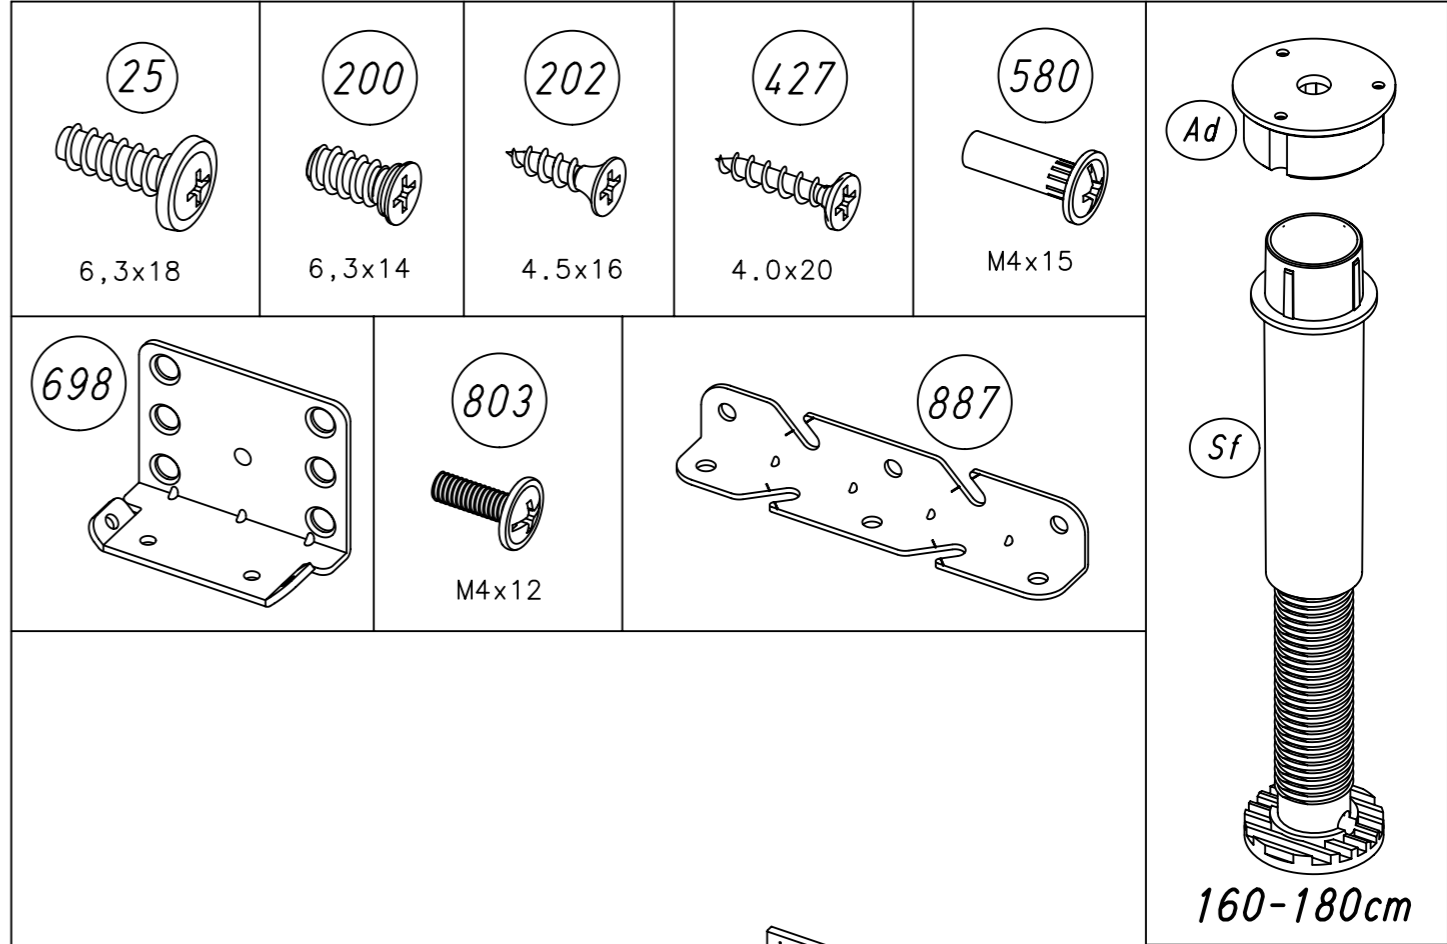

1.

M1790_01

rauch

2.

5.

5 698 200 202

6.

6 427 160-180cm