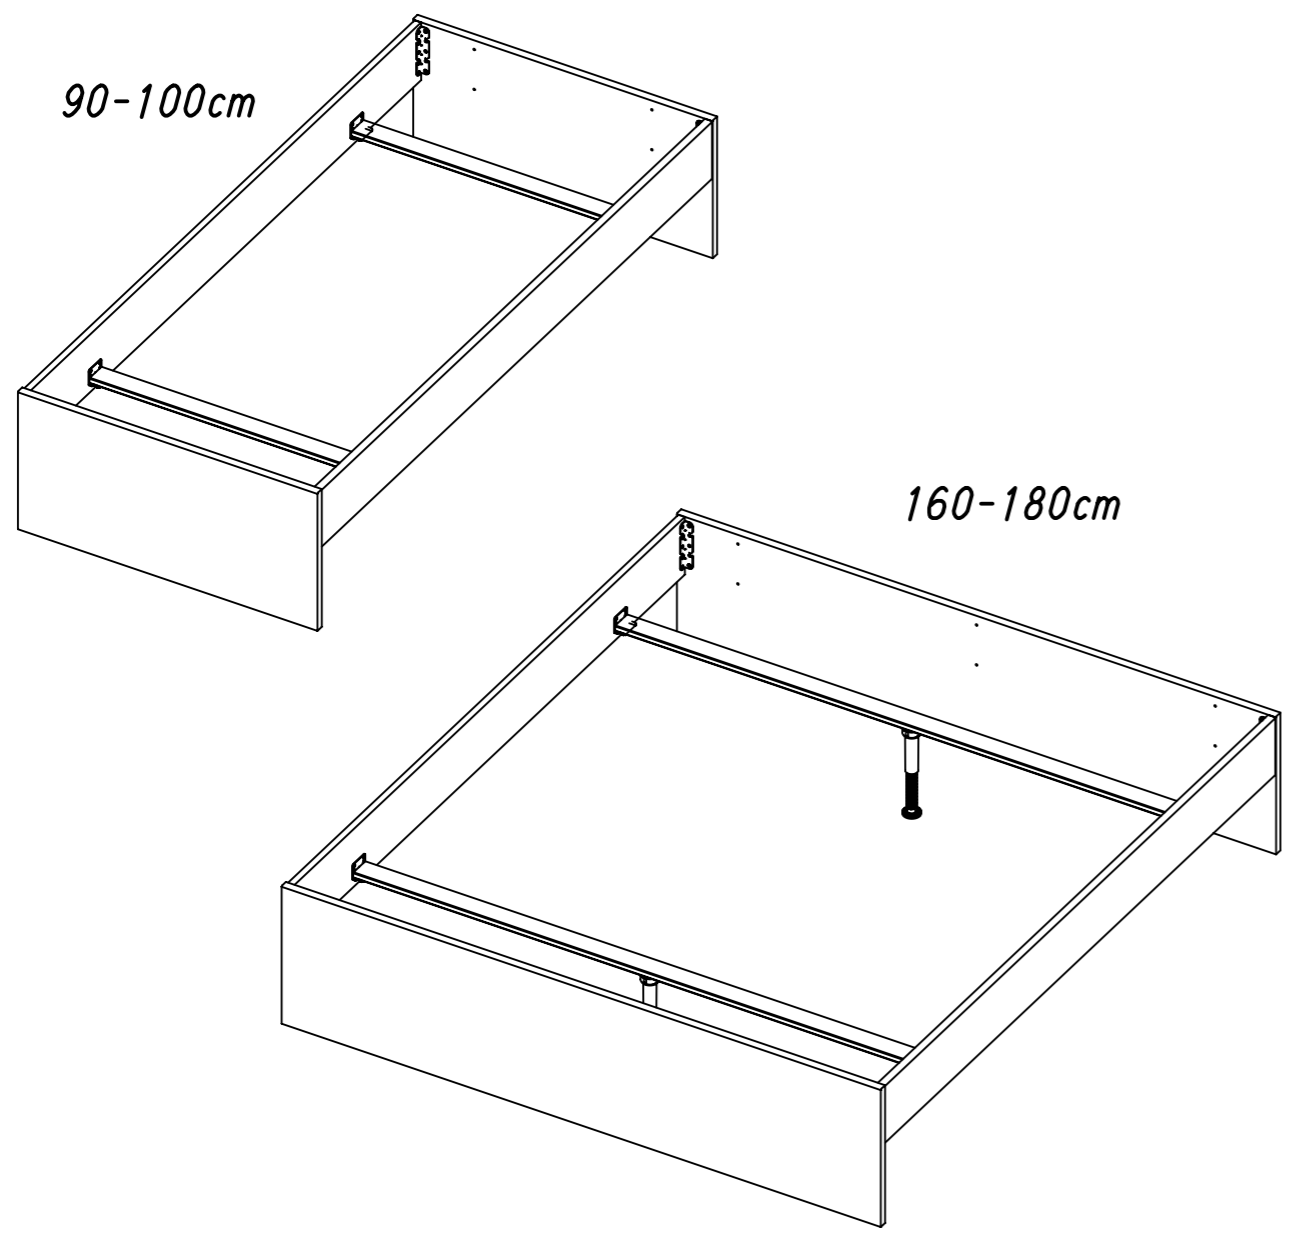

1.

M1790_01

rauch

2.

5.

5 698 200 202

6.

6 427 160-180cm